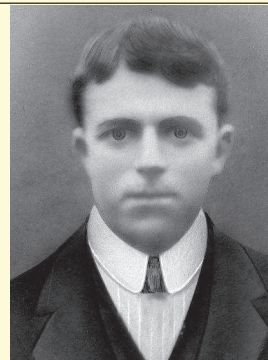

DUFLY Virgile Abel¹

Père : DUFLY Aimé Fortuné Lucien

Naissance : Date : 18/10/1862

Lieu : Bavinchove (59).

Décès : Date : 29/10/1952

Lieu : Renescure (59), Le Nieppe

à l'âge de 90 ans.

Mère : DEWAELE Marie Louise

Naissance : Date : 09/05/1867

Lieu : Renescure (59).

Décès : Date : 22/06/1933

Lieu : Renescure (59), Le Nieppe

à l'âge de 66 ans.

Rang : 5 / 9. A sa naissance, ses père et mère étaient âgés de 31 ans et 27 ans.

Naissance	Date	20/09/1894	Lieu	Renescure (59), Le Nieppe		
Décès						
Décès	Date	11/09/1915	Lieu	Cormicy (51), Tranchée de Sapigneul	Age	20 ans
Inhumation	Date		Lieu	?		

8 Frères & soeurs

- DUFLY Ida Marie (Naissance : 1889 Décès : 1966) Union 1920 : **VERPOORT** Henri
- DUFLY Roger Henri (Naissance : 1890 Décès : 1891)
- DUFLY Philomène Julienne (Naissance : 1891 Décès : 1893)
- DUFLY Roger Jérémie (Naissance : 1893 Décès : 1968) Union 1920 : **BOLLENGIER** Mathilde
- DUFLY Jérôme Géry (Naissance : 1896 Décès : 1897)
- DUFLY Marguerite Blanche (Naissance : 1897 Décès : 1984) Union 1920 : **BOLLENGIER** Joseph
- DUFLY Agnès Marie (Naissance : 1902 Décès : 1996) Union 1923 : **DHEDIN** Joseph
- DUFLY André Julien (Naissance : 1904 Décès : 1963) Union 1927 : **VERHAEGHE** Marie, Union 1939 : **FICHAUX** Marie

¹ Note Générale :

Mort pour la France, tué à l'ennemi.

Recrutement : Dunkerque - Classe 1914 - Matricule 65.

Affectation : Soldat au 1er régiment d'infanterie, 1ère compagnie - Matricule 7928.

"Enseveli dans la tranchée par un obus."