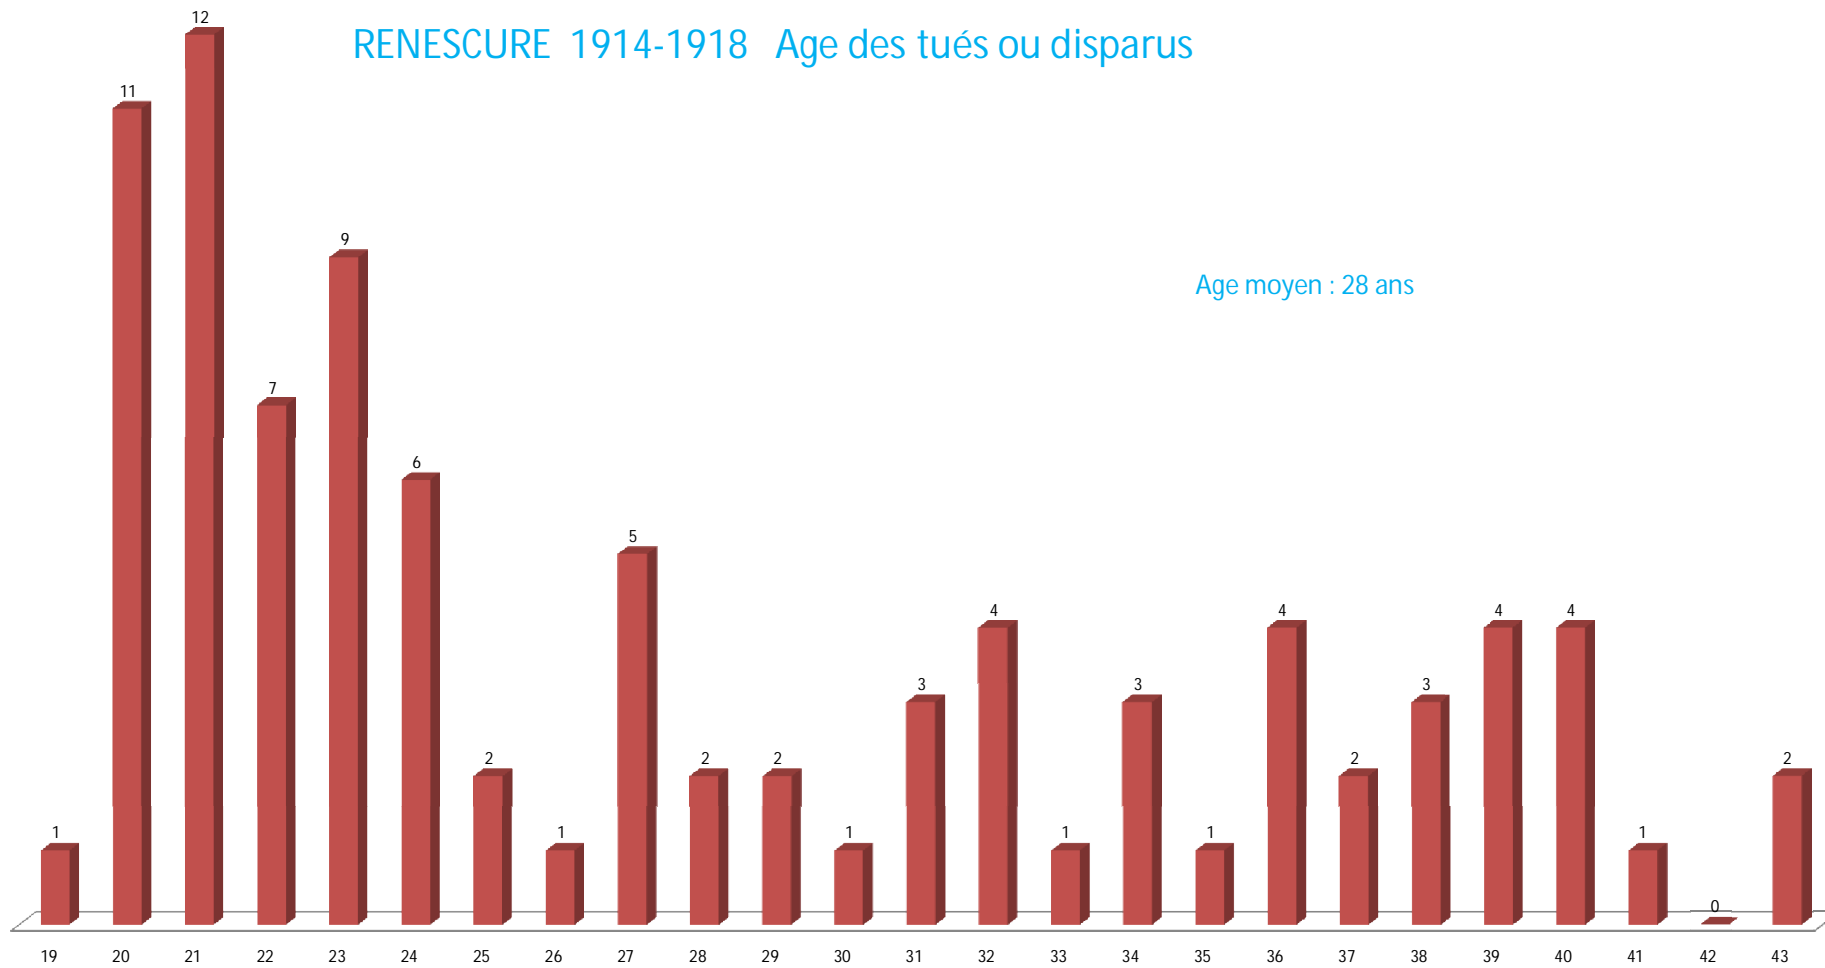

■ Nombre de personne

REnescure 1914-1918 Age des tués ou disparus

Age moyen : 28 ans

Renescure d'hier et d'aujourd'hui

Age