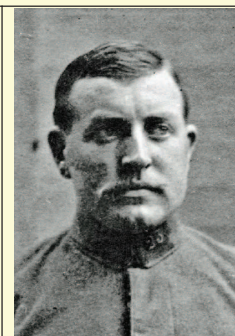

LEROY Maurice Edouard¹

Père : LEROY Benoit Léon

Naissance : Date : 14/11/1860 Lieu : Steenbecque (59).
Décès : Date : 20/09/1944 Lieu : Renescure (59)
à l'âge de 83 ans.

Mère : LOOSES Stéphanie Eugénie

Naissance : Date : 02/03/1866 Lieu : Hondeghem (59).
Décès : Date : 10/08/1940 Lieu : Renescure (59)
à l'âge de 74 ans.

Rang : 5 / 7. A sa naissance, ses père et mère étaient âgés de 31 ans et 26 ans.

Naissance	Date	18/10/1892	Lieu	Lynde (59)

Décès

Décès	Date	16/04/1932	Lieu	Renescure (59)	Age	39 ans

Union avec VUYLSTEKER Germaine Madeleine Jeanne

Union	Date	19/07/1920	Lieu	Wallon-Cappel (59)	Age	27 ans
					Age	24 ans

6 enfants sont nés de cette union.

1. **LEROY** Simone Cécile Claire

Naissance : Date : 04/01/1922 Lieu : Renescure (59).

2. **LEROY** Marcel Maurice

Naissance : Date : 29/12/1922 Lieu : Renescure (59).
Décès : Date : 23/11/1925 Lieu : Renescure (59)
à l'âge de 2 ans.

3. **LEROY** Raymond Marcel Corneille

Naissance : Date : 23/01/1924 Lieu : Renescure (59).
Union : Date : 20/10/1950 Lieu : Blaringhem (59)
avec **FERMENTIN** Odette Mathilde Gabrielle

4. **LEROY** Marcel Corneille Elie

Naissance : Date : 19/09/1926 Lieu : Renescure (59).
Union : Date : 01/08/1955 Lieu : Arques (62)
avec **LONGUENESSE** Jacqueline Louise Marie
Décès : Date : 28/04/2005 Lieu : Helfaut (62)
à l'âge de 78 ans.

5. **LEROY** Jacques Maurice

Naissance : Date : 08/12/1930 Lieu : Renescure (59).
Union : Date : 03/09/1960 Lieu : Arques (62)
avec **FOURNIER** Anne Marie Clémence
Décès : Date : 13/06/2003 Lieu : Saint-Martin-Boulogne (62)
à l'âge de 72 ans.

6. **LEROY** Jacqueline Germaine

Naissance : Date : 08/12/1930 Lieu : Renescure (59).

6 Frères & soeurs

- LEROY Edouard Aimé Léon (Naissance : 1887 Décès : 1887)
- LEROY Léon Joseph Jérôme (Naissance : 1888 Décès : 1915)
- LEROY Pierre Paul Gustave (Naissance : 1889 Décès : 1965) Union 1920 : **VUYLSTEKER** Maria
- LEROY Zélie (Naissance : 1891 Décès : 1975)
- LEROY Berthe Zoé (Naissance : 1894 Décès : 1915)
- LEROY Marcel Camille Elie (Naissance : 1896 Décès : 1916)

¹ Note Générale :

Mort pour la France, à la suite de blessure de guerre (balle près du coeur) à Renescure en 1932

Recrutement : Dunkerque - Classe 1912 - Matricule 306

N'est pas inscrit sur le monument aux morts.